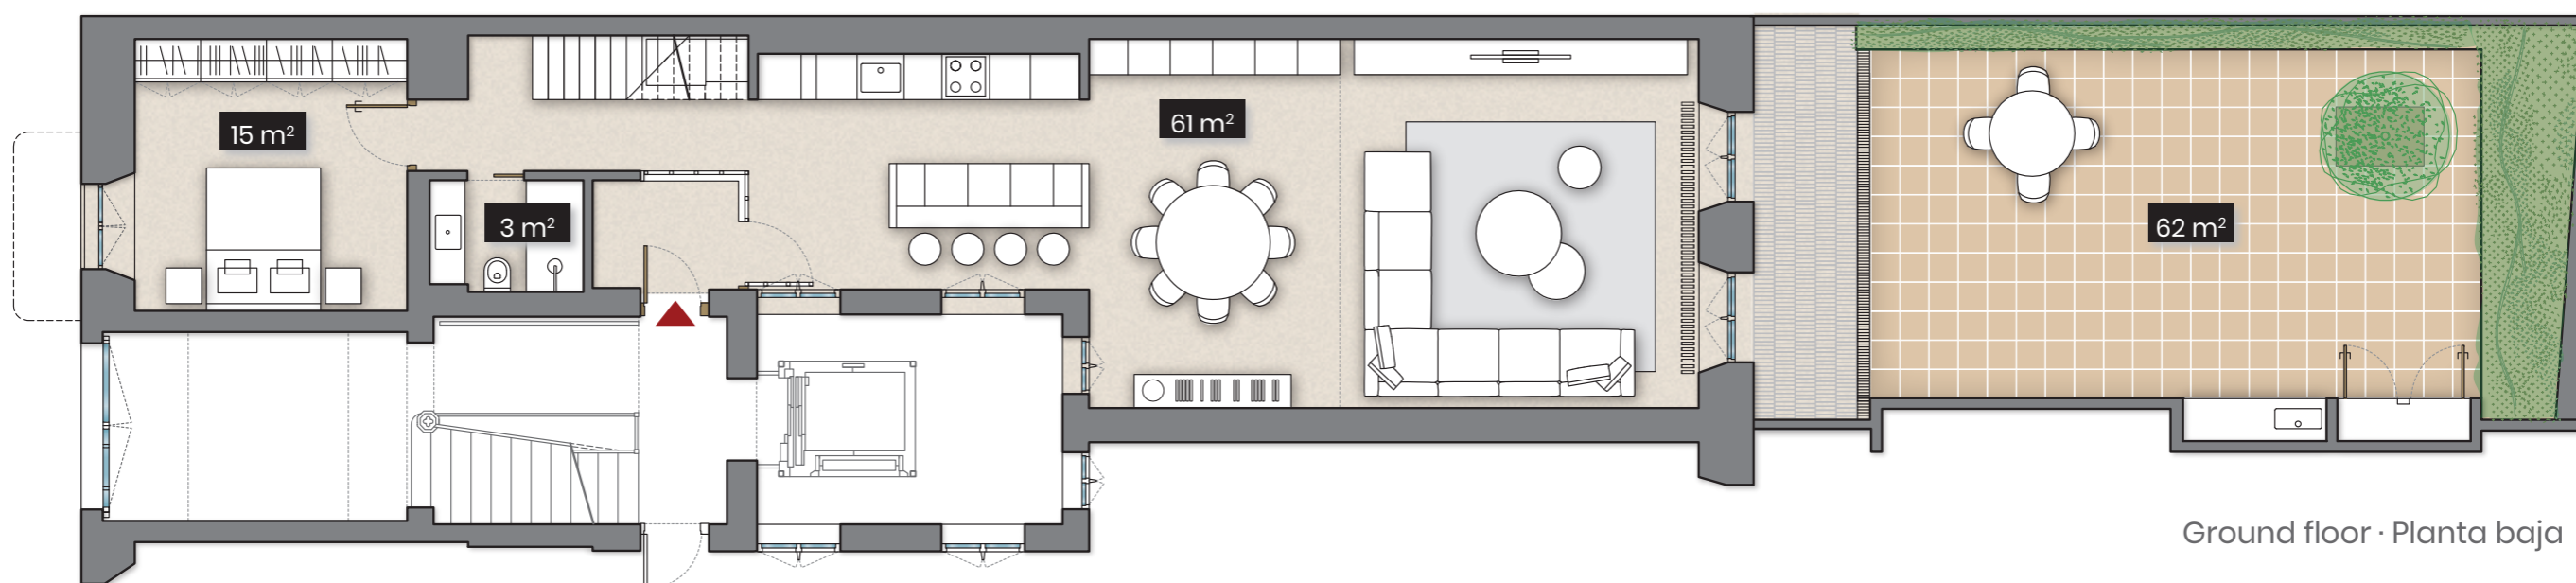

PAU CLARIS

Mezzanine · Planta alta

Ground floor · Planta baja

Loft 2

Ground floor · Mezzanine

Loft 2

Planta baja · Planta alta

Built area Superficie construida	192 m ²
Usable area Superficie útil	XX m ²
Balcony · garden Balcón · jardín	62 m ²
Bedrooms Habitaciones	02

PAU CLARIS

Ptge. DE MÉNDEZ VIGO

PAU CLARIS

Mezzanine · Planta alta

Ground floor · Planta baja

Ptge. DE MÉNDEZ VIGO