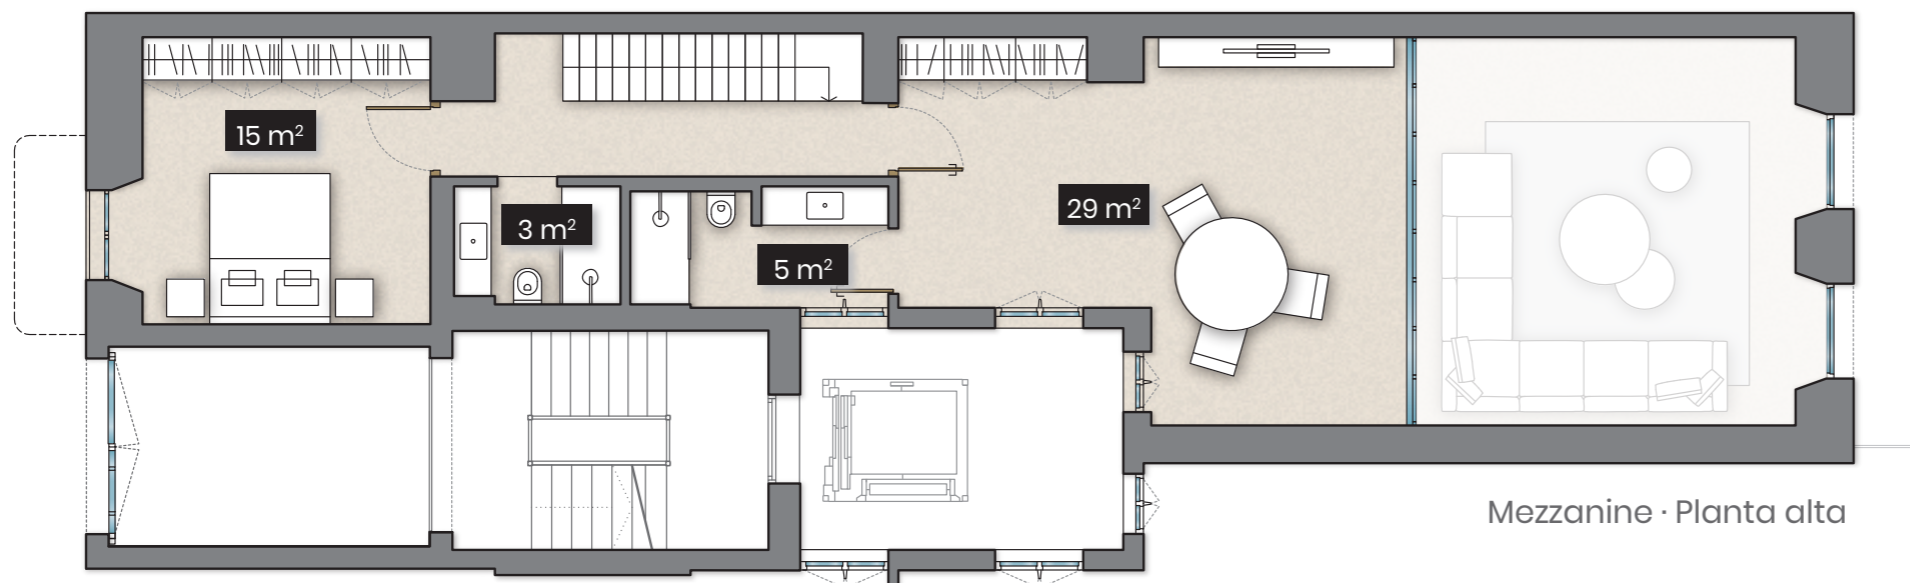

PAU CLARIS

Mezzanine · Planta alta

Ground floor · Planta baja

Loft 2

Ground floor · Mezzanine

Loft 2

Planta baja · Planta alta

Built area Superficie construida	192 m ²
Usable area Superficie útil	XX m ²
Balcony · garden Balcón · jardín	62 m ²
Bedrooms Habitaciones	02

PAU CLARIS

Ptge. DE MÉNDEZ VIGO

PAU CLARIS

Mezzanine · Planta alta

Ground floor · Planta baja

Ptge. DE MÉNDEZ VIGO