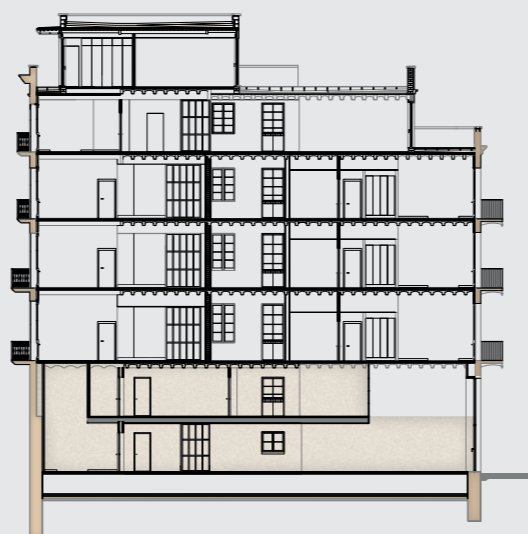

PAU CLARIS

Mezzanine · Planta alta

Ground floor · Planta baja

Loft 2

Ground floor · Mezzanine

Loft 2

Planta baja · Planta alta

Built area Superficie construida	192 m ²
Usable area Superficie útil	XX m ²
Balcony · garden Balcón · jardín	62 m ²
Bedrooms Habitaciones	02

PAU CLARIS

Ptge. DE MÉNDEZ VIGO

PAU CLARIS

Mezzanine · Planta alta

Ground floor · Planta baja

Ptge. DE MÉNDEZ VIGO