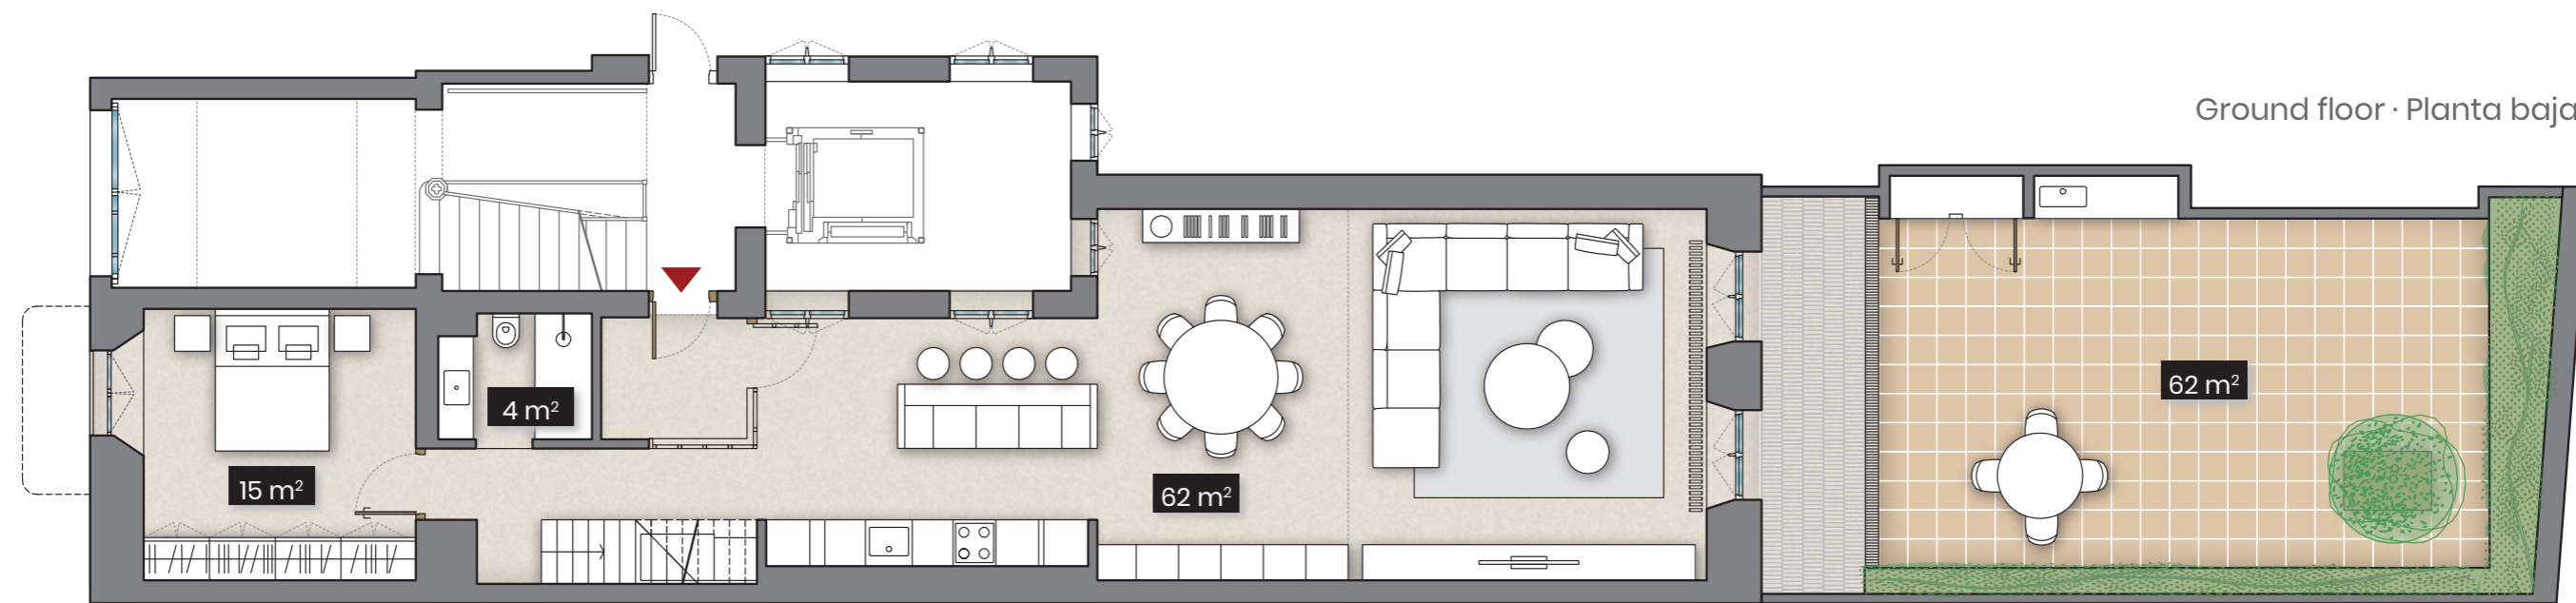

PAU CLARIS

Mezzanine · Planta alta

Ground floor · Planta baja

Loft 1

Ground floor · Mezzanine

Loft 1

Planta baja · Planta alta

Built area Superficie construida	196 m ²
Usable area Superficie útil	XX m ²
Balcony · garden Balcón · jardín	62 m ²
Bedrooms Habitaciones	02

PAU CLARIS

Ptge. DE MÉNDEZ VIGO

PAU CLARIS

Mezzanine · Planta alta

Ground floor · Planta baja

Ptge. DE MÉNDEZ VIGO