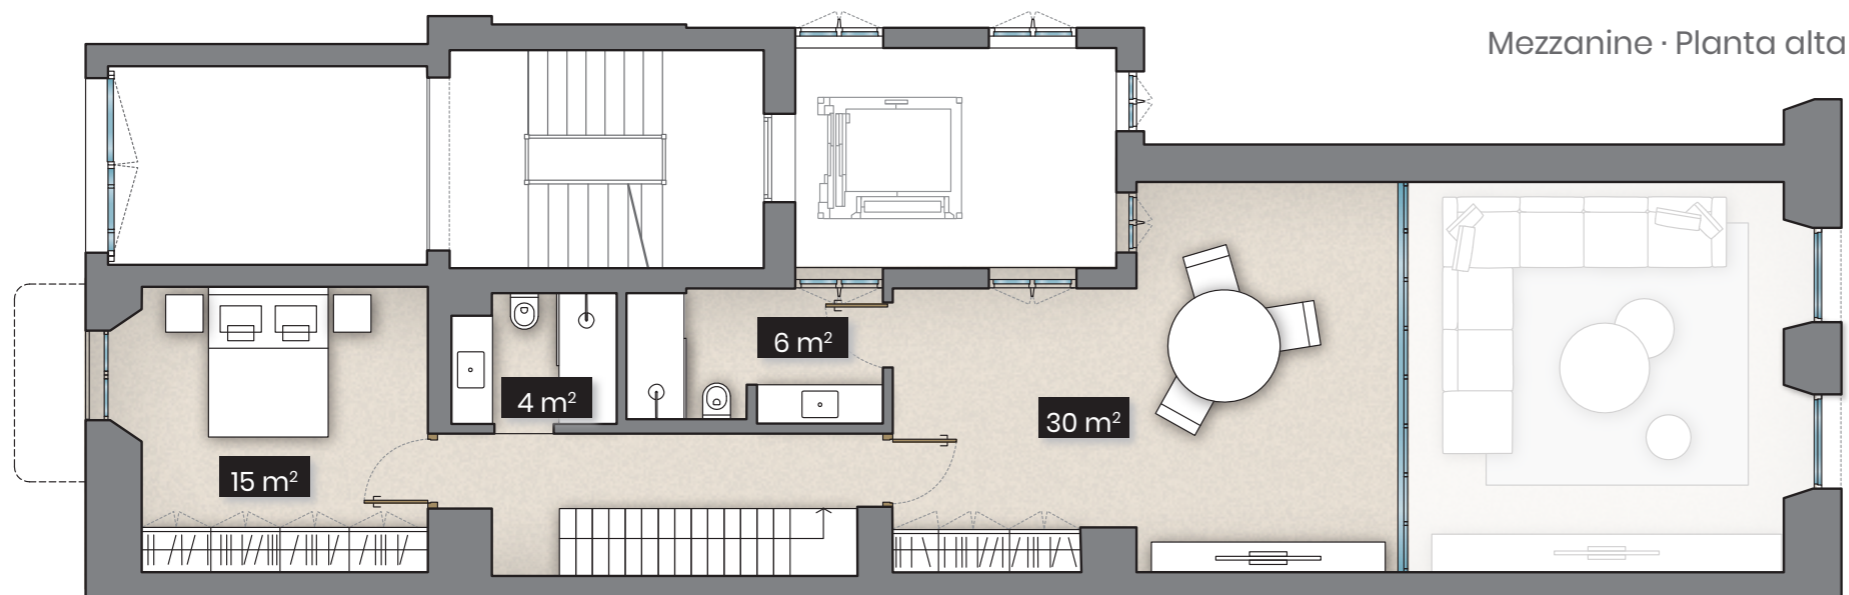

PAU CLARIS

Mezzanine · Planta alta

Ground floor · Planta baja

Loft 1

Ground floor · Mezzanine

Loft 1

Planta baja · Planta alta

Built area Superficie construida	196 m ²
Usable area Superficie útil	XX m ²
Balcony · garden Balcón · jardín	62 m ²
Bedrooms Habitaciones	02

PAU CLARIS

Ptge. DE MÉNDEZ VIGO

PAU CLARIS

Mezzanine · Planta alta

Ground floor · Planta baja

Ptge. DE MÉNDEZ VIGO