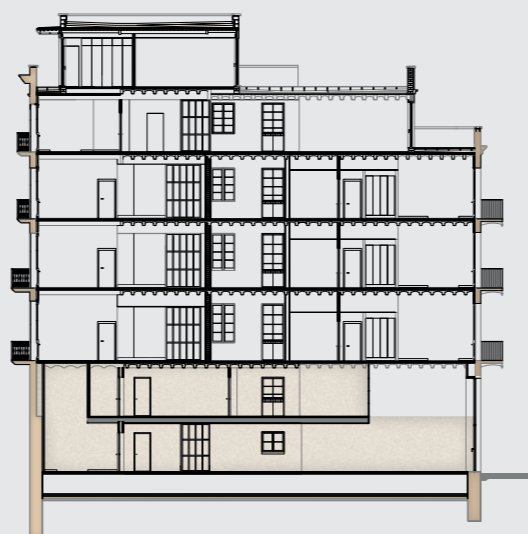

PAU CLARIS

Mezzanine · Planta alta

Ground floor · Planta baja

Loft 1

Ground floor · Mezzanine

Loft 1

Planta baja · Planta alta

Built area Superficie construida	196 m ²
Usable area Superficie útil	XX m ²
Balcony · garden Balcón · jardín	62 m ²
Bedrooms Habitaciones	02

PAU CLARIS

Ptge. DE MÉNDEZ VIGO

PAU CLARIS

Mezzanine · Planta alta

Ground floor · Planta baja

Ptge. DE MÉNDEZ VIGO