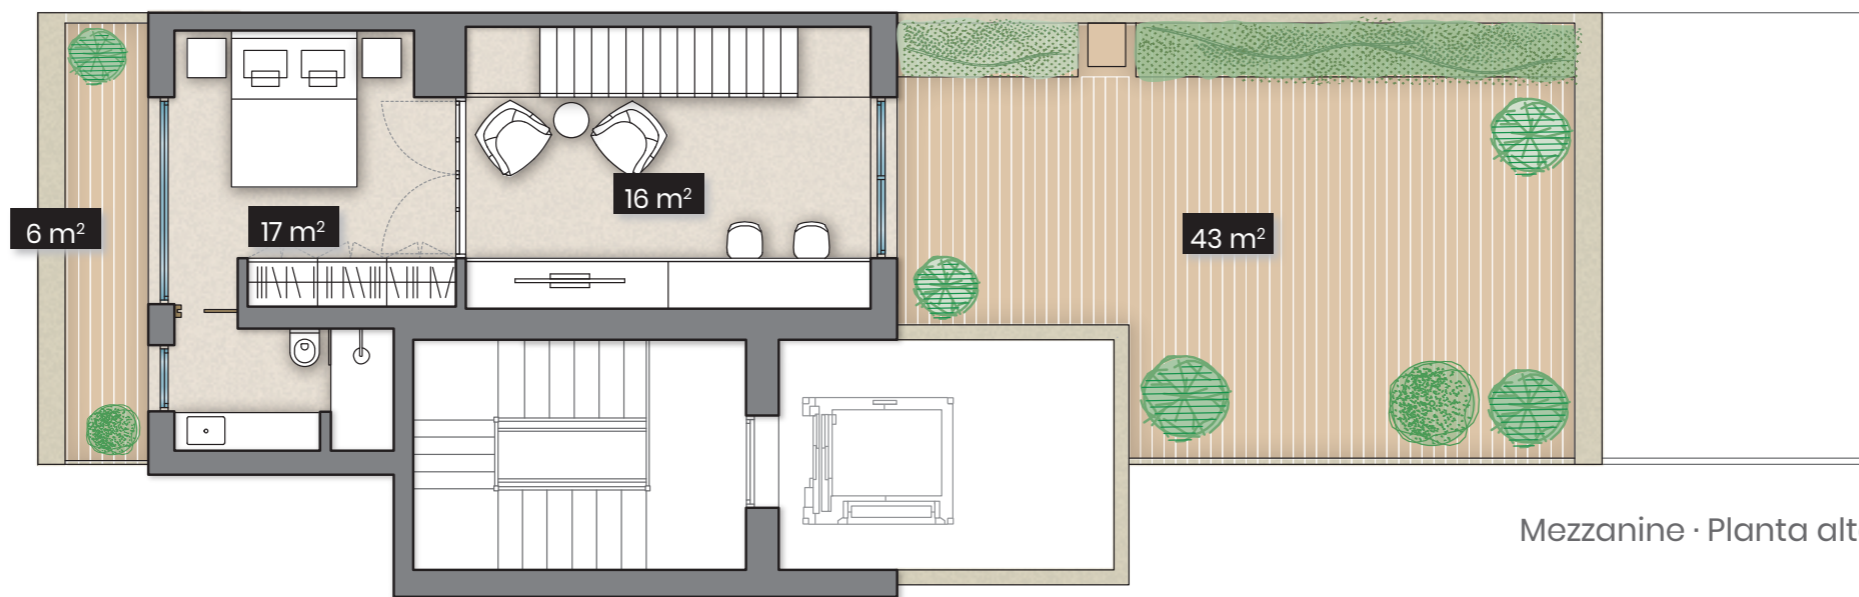

PAU CLARIS

Mezzanine · Planta alta

Floor 4 · Planta 4

## Penthouse 2

Floor 4 · Mezzanine  
Ático 2  
Planta 4 · Planta alta

Built area   Superficie construida	145 m <sup>2</sup>
Usable area   Superficie útil	XX m <sup>2</sup>
Balcony · garden   Balcón · jardín	68 m <sup>2</sup>
Bedrooms   Habitaciones	02