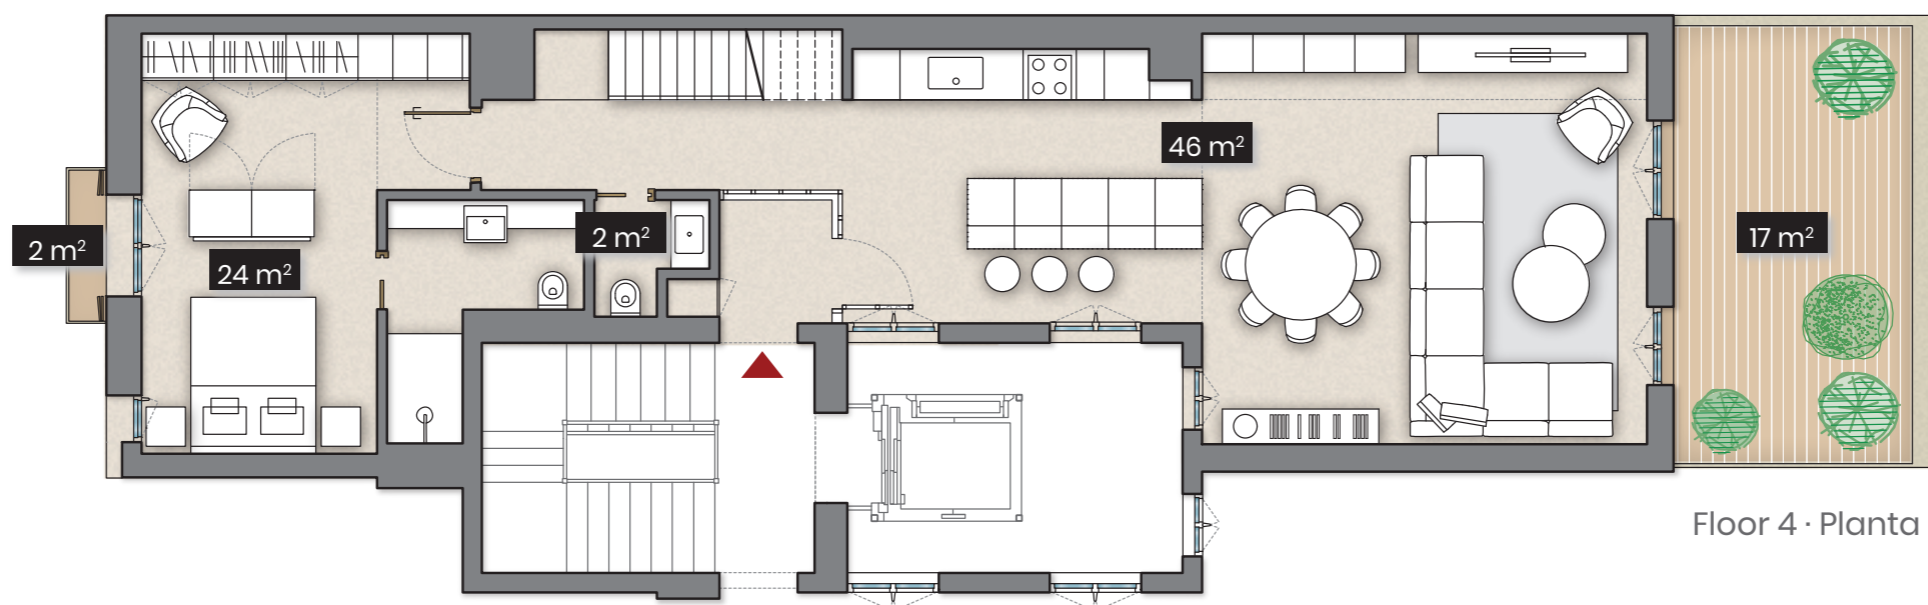

PAU CLARIS

Mezzanine · Planta alta

Floor 4 · Planta 4

## Penthouse 2

Floor 4 · Mezzanine  
Ático 2  
Planta 4 · Planta alta

Built area   Superficie construida	145 m <sup>2</sup>
Usable area   Superficie útil	XX m <sup>2</sup>
Balcony · garden   Balcón · jardín	68 m <sup>2</sup>
Bedrooms   Habitaciones	02

PAU CLARIS

Ptge. DE MÉNDEZ VIGO

PAU CLARIS

Mezzanine · Planta alta

Floor 4 · Planta 4

Ptge. DE MÉNDEZ VIGO