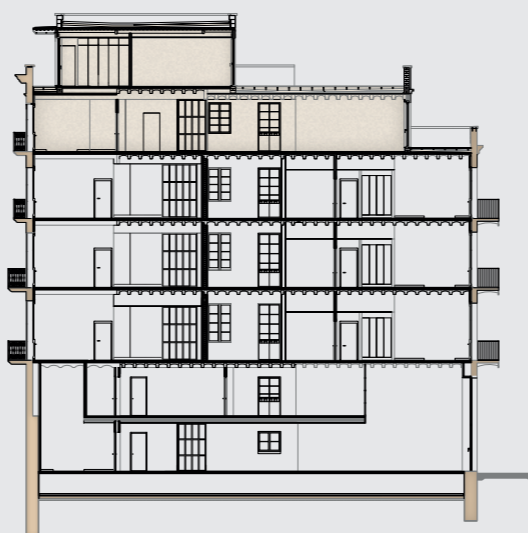

PAU CLARIS

Mezzanine · Planta alta

Floor 4 · Planta 4

## Penthouse 2

Floor 4 · Mezzanine  
Ático 2  
Planta 4 · Planta alta

Built area   Superficie construida	145 m <sup>2</sup>
Usable area   Superficie útil	XX m <sup>2</sup>
Balcony · garden   Balcón · jardín	68 m <sup>2</sup>
Bedrooms   Habitaciones	02

PAU CLARIS

Ptge. DE MÉNDEZ VIGO

PAU CLARIS

Mezzanine · Planta alta

Floor 4 · Planta 4

Ptge. DE MÉNDEZ VIGO