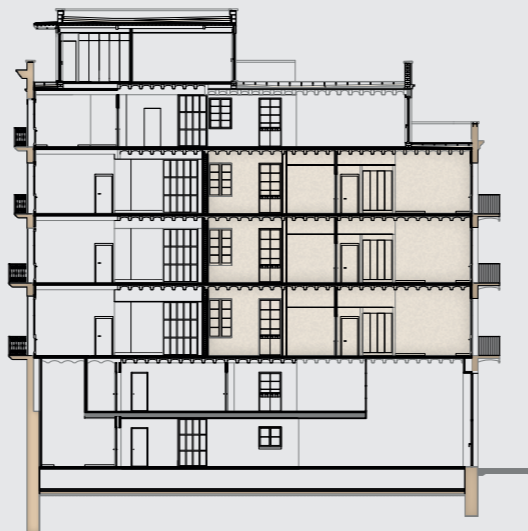

Apartment 2
Floors 1, 2, 3
Apartamento 2
Plantas 1, 2, 3

Built area Superficie construida	158 m ²
Usable area Superficie útil	XX m ²
Balcony · garden Balcón · jardín	12 m ²
Bedrooms Habitaciones	03

PAU CLARIS