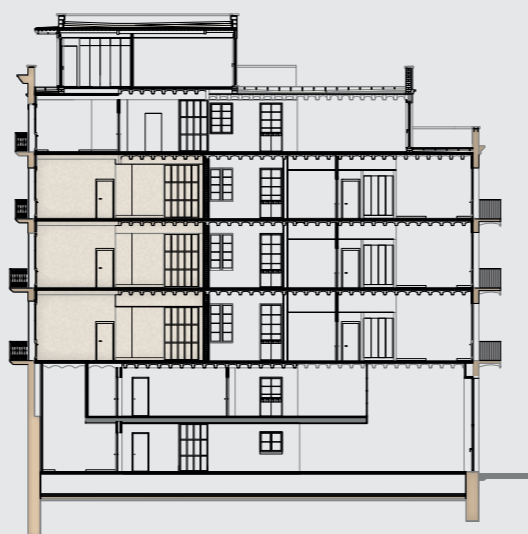

Apartment 1
Floors 1, 2, 3
Apartamento 1
Plantas 1, 2, 3

Built area Superficie construida	86 m ²
Usable area Superficie útil	XX m ²
Balcony - garden Balcón - jardín	4 m ²
Bedrooms Habitaciones	02

PAU CLARIS